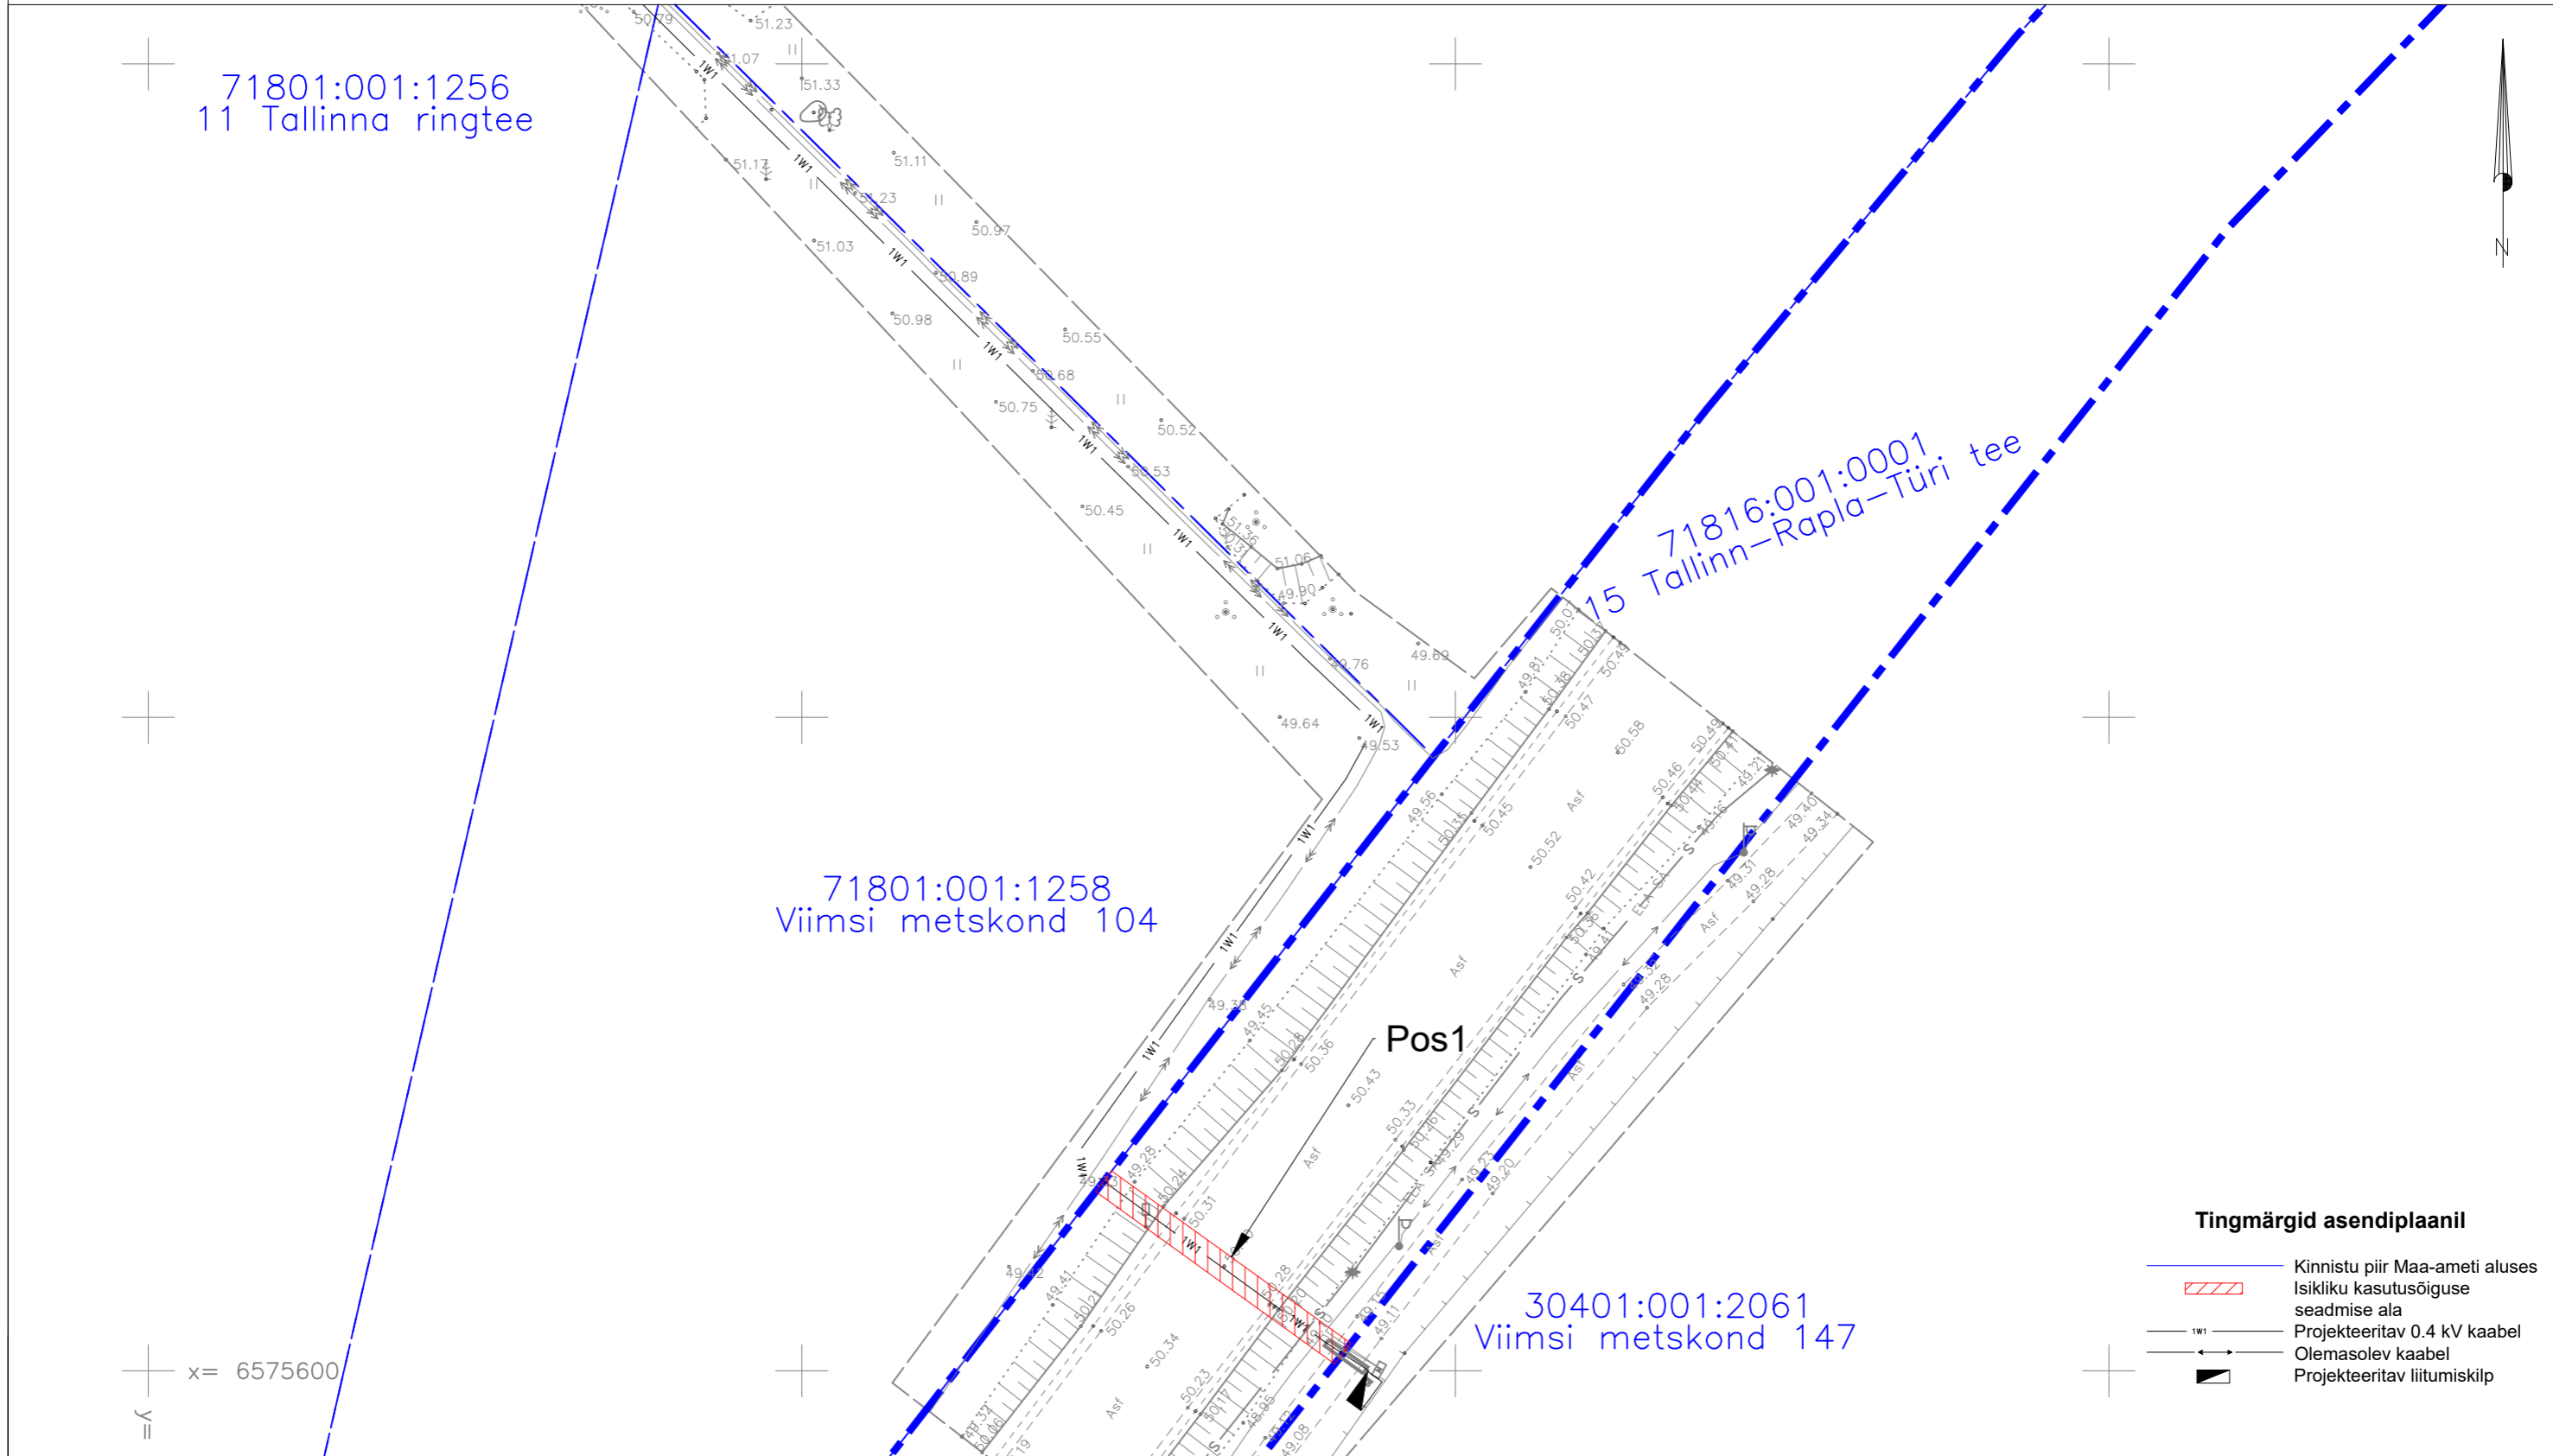

# ISIKLIKU KASUTUSÕIGUSE SEADMISE PLAAN

### Tingmärgid asendiplaanil

- Kinnistu piir Maa-ameti aluses
- ▨ Isikliku kasutusõiguse seadmise ala
- Projekteeritav 0.4 kV kaabel
- Olemasolev kaabel
- ▬ Projekteeritav liitumiskilp

Jrk nr.	Kasutusala pos nr. (plaanil)	Kinnistu registriosa number	Katastriüksse tunnus, nimi ja sihtotstarve	Asukoht riigitee (nr ja nimi) suhtes (lõigu algus ja lõpp km)	Ala pindala ruutmeetrites m <sup>2</sup>	Projekt: LR8323, 15 Tallinn-Rapla-Türi Töö nr: 23/10
1	Pos 1	9256350	71816:001:0001 15 Tallinn-Rapla-Türi tee Transpordimaa 100%	15 Tallinn-Rapla-Türi tee 19.77 km	45 m <sup>2</sup>	Möötkava: 1:500 (A3) Kuupäev: 28.08.2023 <b>Plaani koostas:</b> Liina Randvoo Liina.Randvoo@enersense.com +372 53 498 220